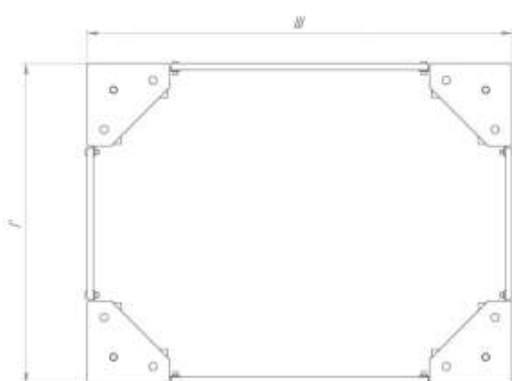

Цоколь

AME
ТЕЛЕКОМ

| Наименование детали | Кол-во | Размеры | Варианты исполнения |
|---------------------|--------|---|--|
| Уголок цоколя | 4 | Универсальный | Универсальный |
| Панель цоколя | 2 | По ширине шкафа - 600, 800 мм | 1. Глухая 2. С щеточным вводом 3. Перфорация |
| Панель цоколя | 2 | По глубине шкафа - 600, 800, 1000 мм | 1. Глухая 2. С щеточным вводом 3. Перфорация |

| Наименование | Ш(мм) | Г(мм) |
|----------------------------|-------|-------|
| Цоколь для шкафов 600x600 | 600 | 600 |
| Цоколь для шкафов 600x800 | 600 | 800 |
| Цоколь для шкафов 600x1000 | 600 | 1000 |
| Цоколь для шкафов 800x800 | 800 | 800 |
| Цоколь для шкафов 800x1000 | 800 | 1000 |