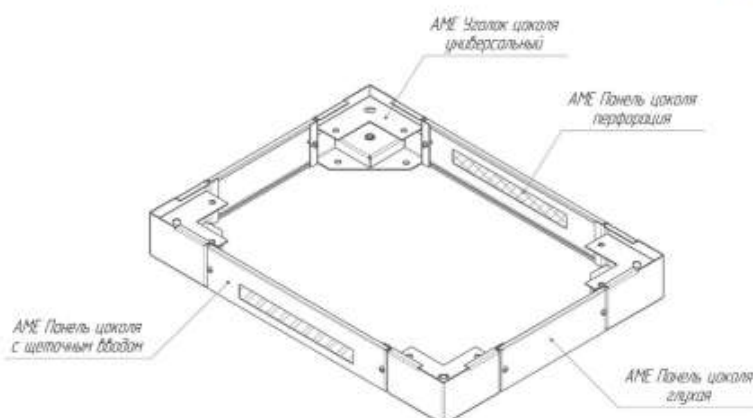

Цоколь

AME
ТЕЛЕКОМ

| Наименование детали | Кол-во | Размеры | Варианты исполнения |
|---------------------|--------|---|--|
| Уголок цоколя | 4 | Универсальный | Универсальный |
| Панель цоколя | 2 | По ширине шкафа - 600, 800 мм | 1. Глухая 2. С щеточным вводом 3. Перфорация |
| Панель цоколя | 2 | По глубине шкафа - 600, 800, 1000 мм | 1. Глухая 2. С щеточным вводом 3. Перфорация |

| Наименование | Ш(мм) | Г(мм) |
|----------------------------|-------|-------|
| Цоколь для шкафов 600x600 | 600 | 600 |
| Цоколь для шкафов 600x800 | 600 | 800 |
| Цоколь для шкафов 600x1000 | 600 | 1000 |
| Цоколь для шкафов 800x800 | 800 | 800 |
| Цоколь для шкафов 800x1000 | 800 | 1000 |