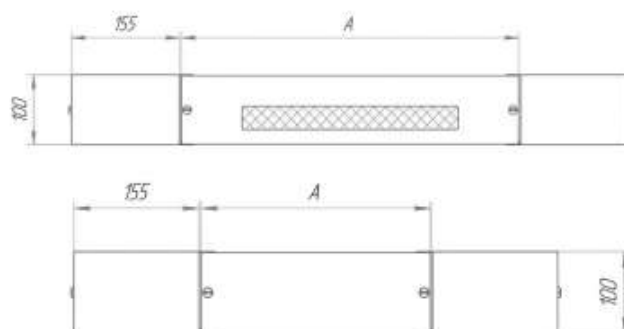

Цоколь

AME
ТЕЛЕКОМ

| Наименование детали | Кол-во | Размеры | Варианты исполнения |
|---------------------|--------|---|--|
| Уголок цоколя | 4 | Универсальный | Универсальный |
| Панель цоколя | 2 | По ширине шкафа - 600, 800 мм | 1. Глухая 2. С щеточным вводом 3. Перфорация |
| Панель цоколя | 2 | По глубине шкафа - 600, 800, 1000 мм | 1. Глухая 2. С щеточным вводом 3. Перфорация |

| Наименование | Ш(мм) | Г(мм) |
|----------------------------|-------|-------|
| Цоколь для шкафов 600x600 | 600 | 600 |
| Цоколь для шкафов 600x800 | 600 | 800 |
| Цоколь для шкафов 600x1000 | 600 | 1000 |
| Цоколь для шкафов 800x800 | 800 | 800 |
| Цоколь для шкафов 800x1000 | 800 | 1000 |